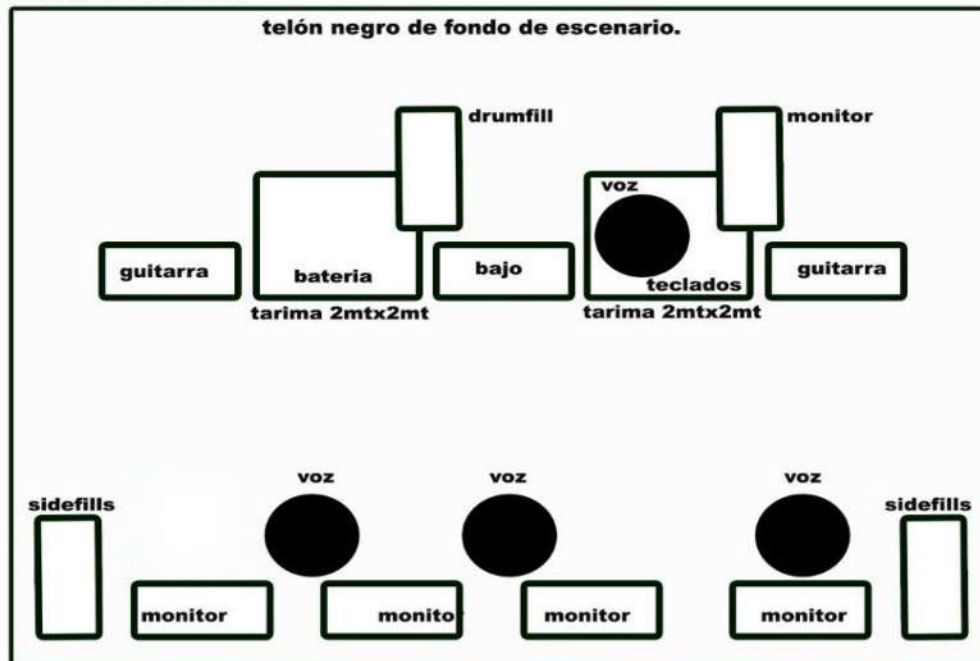

Riders Técnicos Rock&RíosBand

Rider Escenario

escenario 12x 8 mt.

Rider Microfonia

	VIAS	MIC	INSERT P.A.
1	BD	D112, Beta 91	GATE + COMPRESOR
2	SD	SM57, MD 441	GATE + COMPRESOR
3	SD	SM57	GATE
4	H-H	CK451	
5	TOM 1	S604, Beta 98	
6	TOM 2	S604, Beta 98	
7	TOM FLOOR	S604, Beta 98	
8	RIDE	CK451	
9	OH L	CK451	
10	OH R	CK451	
11	BASS	D.I ACTIVA	
12	BASS MIC	D112, MD421	
13	GUITARRA 1 L	SennheiserE609	COMPRESOR
14	GUITARRA 1 R	SM 57	
15	GUITARRA 2 L	SM 57	
16	GUITARRA 2 R	SennheiserE609	
17	KEYBOARD 1	2 D.I ACTIVA	Doble + Doble
18	KEYBOARD 2	2 D.I ACTICA	Doble + Doble
19	VOZ PRINCIPAL	EW145 WIRELES	COMPRESOR+ GATE
20	VOZ R	SM 58	COMPRESOR+ GATE
21	VOZ R	SM 58	COMPRESOR+ GATE
22	VOZ R	SM 58	COMPRESOR+ GATE